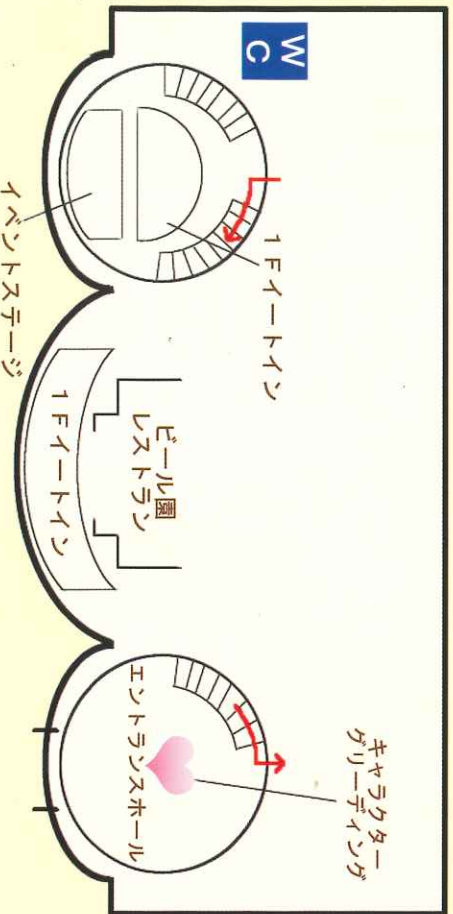

那須高原 ツツ&パツコエスタ 2019

1F 会場図

会場MAP